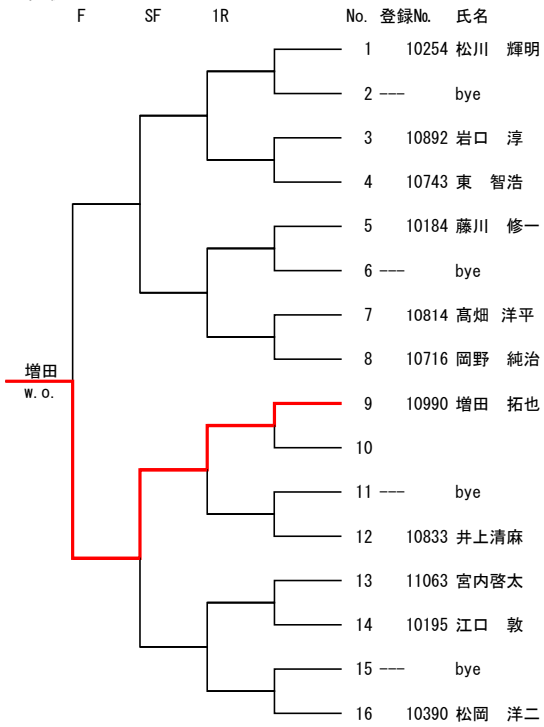

【平成30年度第62回香川県テニス選手権大会(ベテランの部)】

男子40歳以上シングルス

コンソレーション (初戦敗者に限る)

※6ゲーム先取