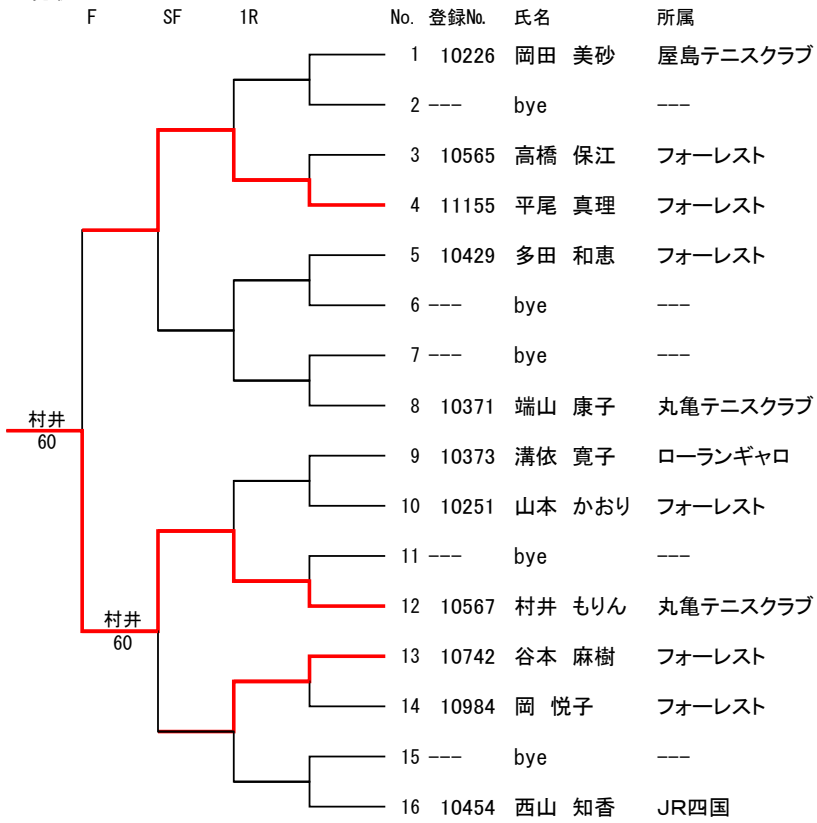

No.	登録No.	氏名	所属
1	10369	森川 健一郎	ローランギャロ
2	11127	十川 道信	JR四国
3	10193	坂田 弘美	丸亀テニスクラブ

【平成30年度第62回香川県テニス選手権大会(ベテランの部)】

女子40歳以上シングルス

コンソレーション (初戦敗者に限る)

※6ゲーム先取

メインドロー

※8ゲームズプロセット

【平成30年度第62回香川県テニス選手権大会(ベテランの部)】  
女子50歳以上シングルス

コンソレーション (初戦敗者に限る)

※6ゲーム先取

メインドロー

※8ゲームズプロセット

【平成30年度第62回香川県テニス選手権大会(ベテランの部)】  
男子50歳以上ダブルス

コンソレーション (初戦敗者に限る)

※6ゲーム先取

※6ゲーム先取