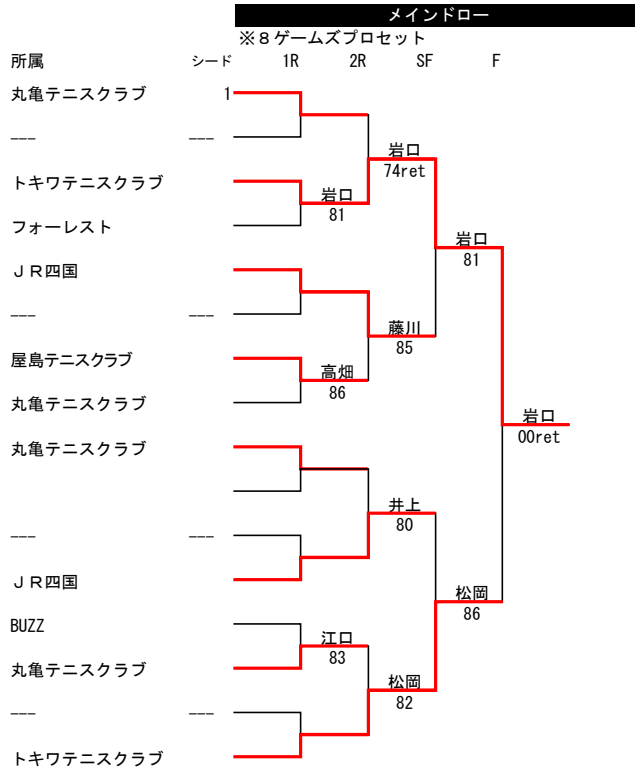

【平成30年度第62回香川県テニス選手権大会(ベテランの部)】

男子35歳以上シングルス

コンソレーション (初戦敗者に限る)

※6ゲーム先取

メインドロー

※8ゲームズプロセット

【平成30年度第62回香川県テニス選手権大会(ベテランの部)】

男子40歳以上シングルス

コンソレーション (初戦敗者に限る)

※6ゲーム先取

【平成30年度第62回香川県テニス選手権大会(ベテランの部)】

男子45歳以上シングルス

コンソレーション (初戦敗者に限る)

※6ゲーム先取

メインドロー

※8ゲームズプロセット