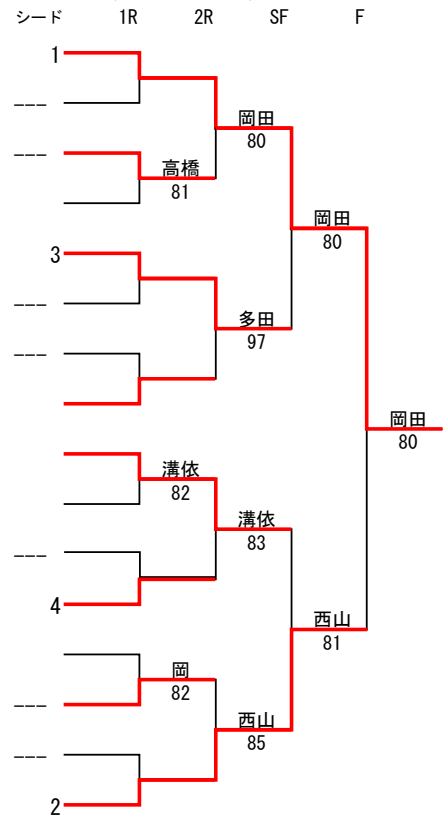

No.	登録No.	氏名	所属
1	10369	森川 健一郎	ローランギャロ
2	11127	十川 道信	JR四国
3	10193	坂田 弘美	丸亀テニスクラブ

【平成30年度第62回香川県テニス選手権大会(ベテランの部)】

女子40歳以上シングルス

コンソレーション (初戦敗者に限る)

※6ゲーム先取

メインドロー

※8ゲームズプロセット

【平成30年度第62回香川県テニス選手権大会(ベテランの部)】  
女子50歳以上シングルス