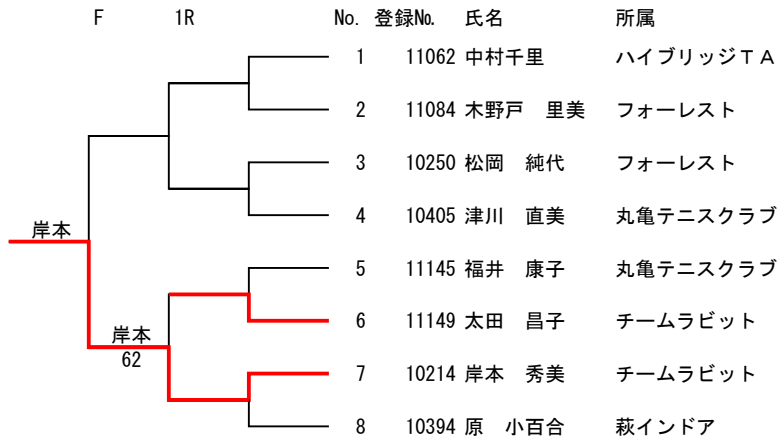

【平成30年度第62回香川県テニス選手権大会(ベテランの部)】
女子50歳以上シングルス

コンソレーション (初戦敗者に限る)

※6ゲーム先取