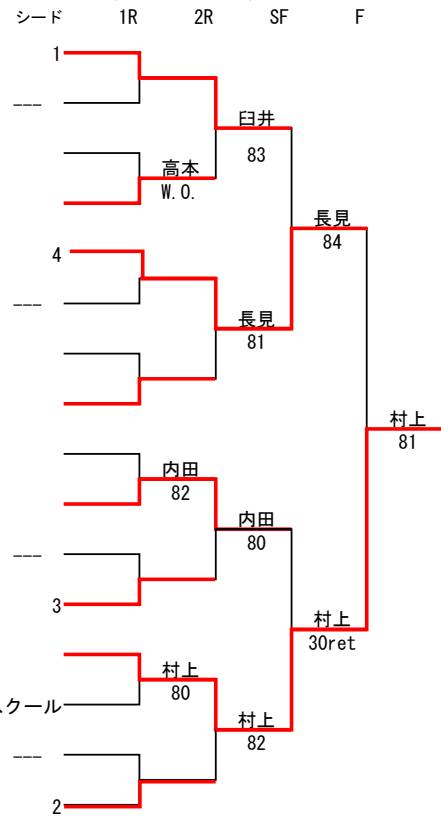

【平成30年度第62回香川県テニス選手権大会(ベテランの部)】

男子35歳以上シングルス

コンソレーション (初戦敗者に限る)

※6ゲーム先取

メインドロー

※8ゲームズプロセット

【平成30年度第62回香川県テニス選手権大会(ベテランの部)】

男子40歳以上シングルス

コンソレーション (初戦敗者に限る)

※6ゲーム先取

【平成30年度第62回香川県テニス選手権大会(ベテランの部)】

男子45歳以上シングルス

コンソレーション (初戦敗者に限る)

※6ゲーム先取

メインドロー

※8ゲームズプロセット