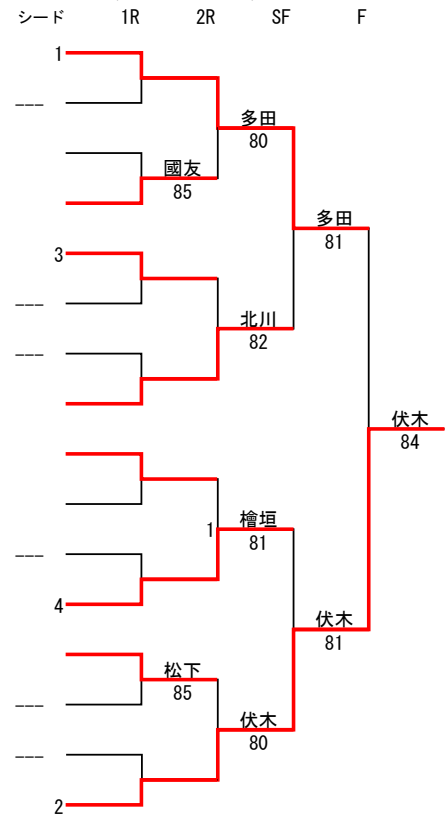

【平成30年度第62回香川県テニス選手権大会(ベテランの部)】

男子35歳以上シングルス

コンソレーション (初戦敗者に限る)

※6ゲーム先取

メインドロー

※8ゲームズプロセット

【平成30年度第62回香川県テニス選手権大会(ベテランの部)】

男子40歳以上シングルス

コンソレーション (初戦敗者に限る)

※6ゲーム先取

【平成30年度第62回香川県テニス選手権大会(ベテランの部)】

男子45歳以上シングルス

コンソレーション (初戦敗者に限る)

※6ゲーム先取

メインドロー

※8ゲームズプロセット