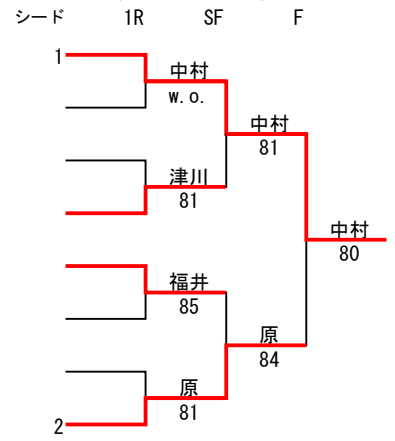

メインドロー

※8ゲームズプロセット