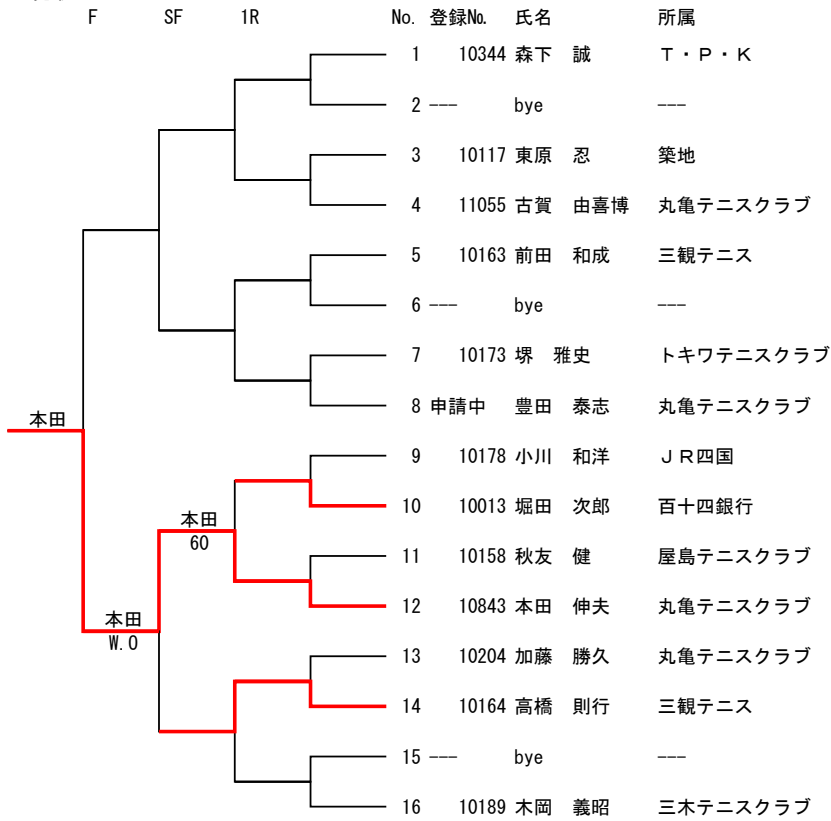

【平成30年度第62回香川県テニス選手権大会(ベテランの部)】

男子60歳以上シングルス

コンソレーション (初戦敗者に限る)

※6ゲーム先取

【平成30年度第62回香川県テニス選手権大会(ベテランの部)】

男子65歳以上シングルス

	A 杉山	B 谷本	C 藤村	D 辻	E 弾正原	完了試合	勝敗	取得ゲーム数(A)	全ゲーム数(B)	取得率(A/B)	順位
A 杉山良一		① 6-1	⑥ 6-1	⑨ 6-1	③ 6-0	4	4-0				①
B 谷本 賢二	1-6		④ 6-4	⑦ 6-3	⑩ 6-0	4	3-1				2
C 藤村 哲司	1-6	4-6		② 6-1	⑧ 6-0	4	2-2				3
D 辻 輝幸	1-6	3-6	1-6		⑤ 6-4	4	1-3				4
E 弾正原章一	0-6	0-6	0-6	4-6		4	0-4				5

* 6ゲームマッチ

*取得率は、3組が同じ勝敗になった場合にのみ適用する。

参加者 ※組合せは当日抽選します。

No.	登録No.	氏名	所属
1	10098	杉山良一	東かがわ市テニス協会
2	10378	谷本 賢二	丸亀グリーン
3	10168	藤村 哲司	三観テニス
4	11016	辻 輝幸	三観テニス
5	10506	弾正原 章	pdt