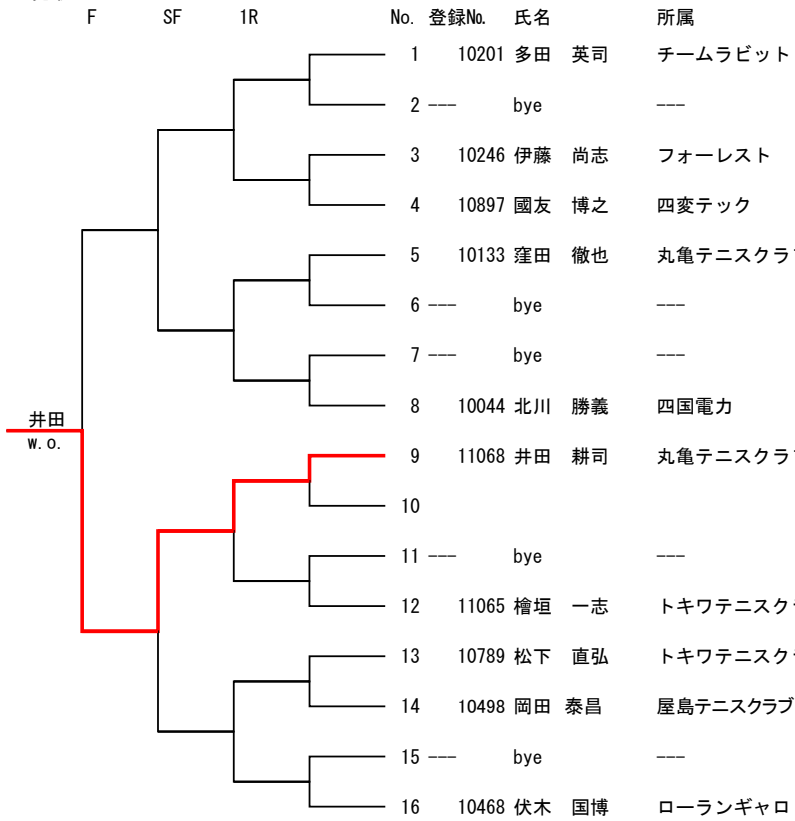

コンソレーション (初戦敗者に限る)

※6ゲーム先取

【平成30年度第62回香川県テニス選手権大会(ベテランの部)】

男子45歳以上シングルス

コンソレーション (初戦敗者に限る)

※6ゲーム先取

メインドロー

※8ゲームズプロセット