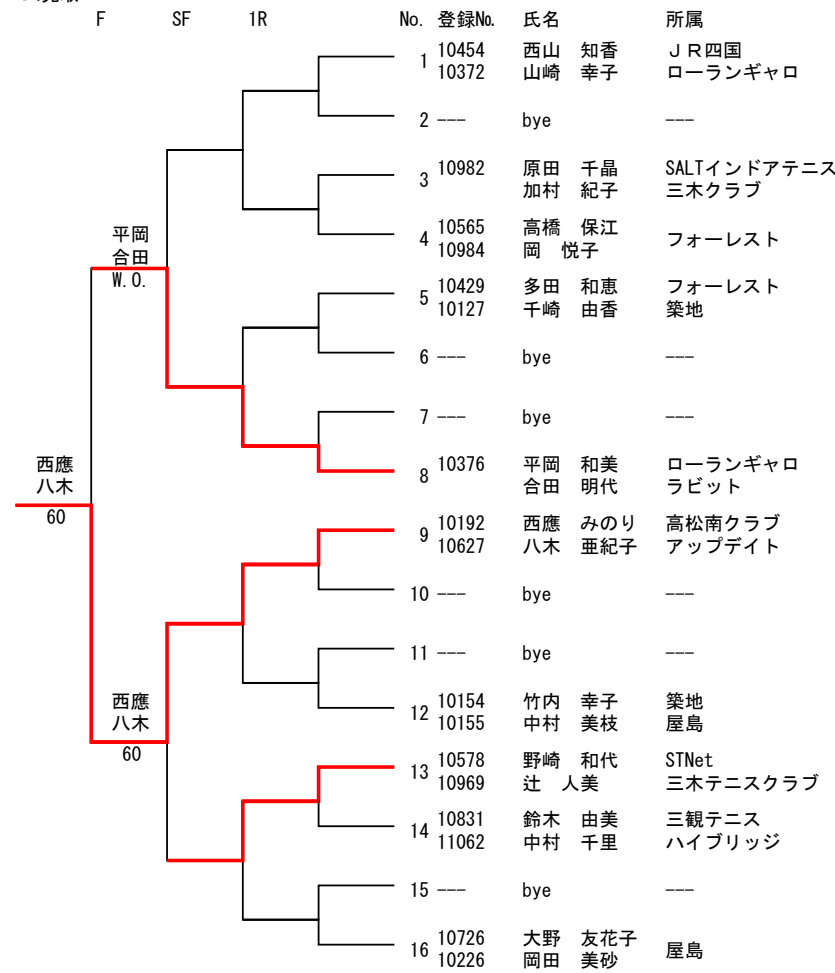

F	1R	No.	登録No.	氏名	所属
荻田 奥田	10161 11064	1	10161 11064	高畑 佳弘 中村 祐介	三観テニスクラブ ハイブリッジTA
		2	---	bye	---
荻田 奥田 62	10793 10349 10123	3	10793	長野 博志 佐伯 祐司	屋島 フォーレスト
		4	10349 10123	安田 英樹 大畑 光一郎	T・P・K
荻田 奥田 62	10344 10346	5	10344 10346	森下 誠 森 充隆	T・P・K
		6	10835 10733	丸山 徹 岡本 泰範	ローランギャロ
荻田 奥田 62	10690 10988	7	10690 10988	荻田 浩城 奥田 敏雄	多度津テニスC
		8	10364 11053	高本 恭一 石田 博	丸亀テニスクラブ

メインドロー

※8ゲームズプロセット

※8ゲームズプロセット

シード	1R	SF	F
1	---	高畑 中村 81	高畑 中村 81
---	安田 大畑 86	81	
---	森下 森 83	森下 森 85	高畑 中村 81
---	高本 石田 86	85	
2	---	高本 石田 86	81

【平成30年度第62回香川県テニス選手権大会(ベテランの部)】

女子40歳以上ダブルス

コンソレーション (初戦敗者に限る)

※6ゲーム先取

メインドロー

※8ゲームズプロセット