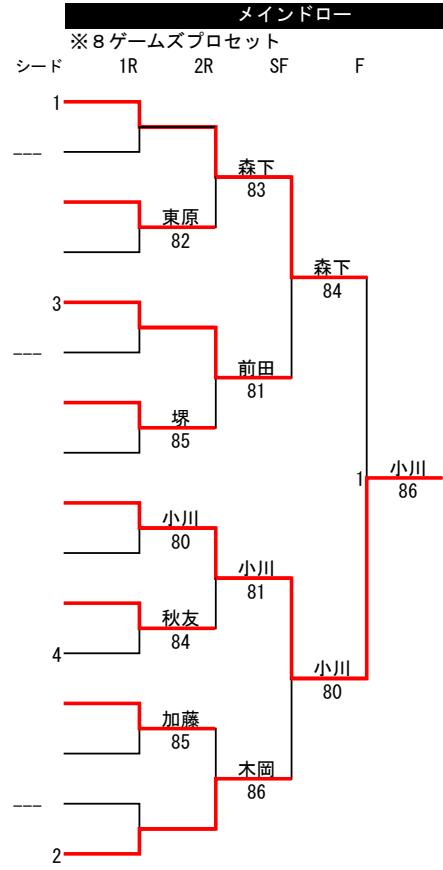

【平成30年度第62回香川県テニス選手権大会(ベテランの部)】

男子60歳以上シングルス

コンソレーション (初戦敗者に限る)

※6ゲーム先取

【平成30年度第62回香川県テニス選手権大会(ベテランの部)】

男子65歳以上シングルス

	A 杉山	B 谷本	C 藤村	D 辻	E 弾正原	完了試合	勝敗	取得ゲーム数(A)	全ゲーム数(B)	取得率(A/B)	順位
A 杉山良一		① 6-1	⑥ 6-1	⑨ 6-1	③ 6-0	4	4-0				①
B 谷本 賢二	1-6		④ 6-4	⑦ 6-3	⑩ 6-0	4	3-1				2
C 藤村 哲司	1-6	4-6		② 6-1	⑧ 6-0	4	2-2				3
D 辻 輝幸	1-6	3-6	1-6		⑤ 6-4	4	1-3				4
E 弾正原章一	0-6	0-6	0-6	4-6		4	0-4				5

* 6ゲームマッチ

*取得率は、3組が同じ勝敗になった場合にのみ適用する。

参加者 ※組合せは当日抽選します。

No.	登録No.	氏名	所属
1	10098	杉山良一	東かがわ市テニス協会
2	10378	谷本 賢二	丸亀グリーン
3	10168	藤村 哲司	三観テニス
4	11016	辻 輝幸	三観テニス
5	10506	弾正原 章	pdt