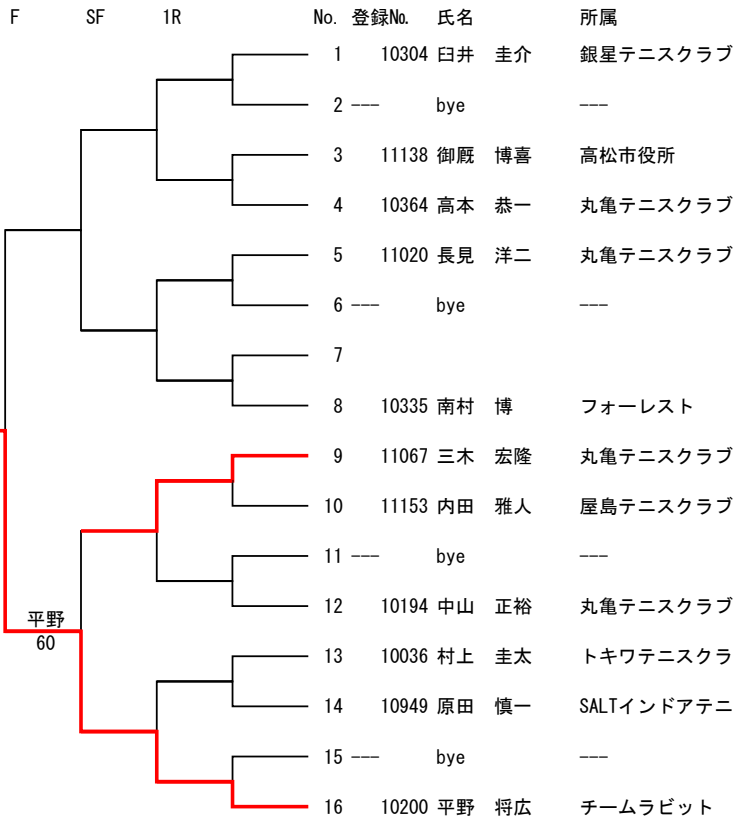

【平成30年度第62回香川県テニス選手権大会(ベテランの部)】

男子35歳以上シングルス

コンソレーション (初戦敗者に限る)

※6ゲーム先取

メインドロー

※8ゲームズプロセット

【平成30年度第62回香川県テニス選手権大会(ベテランの部)】

男子40歳以上シングルス