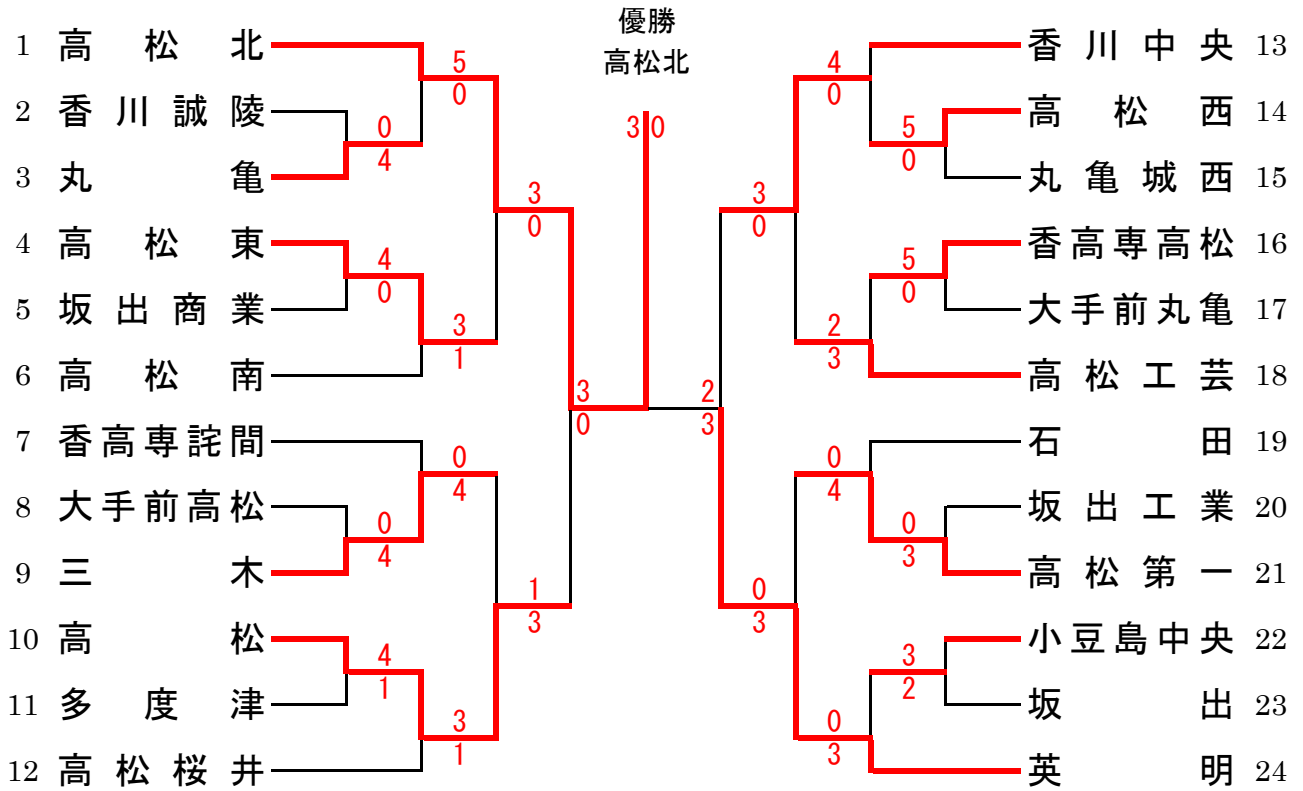

令和3年度 香川県高等学校新人大会テニス競技

令和3年10月23日 香川県総合運動公園

男子 団体戦