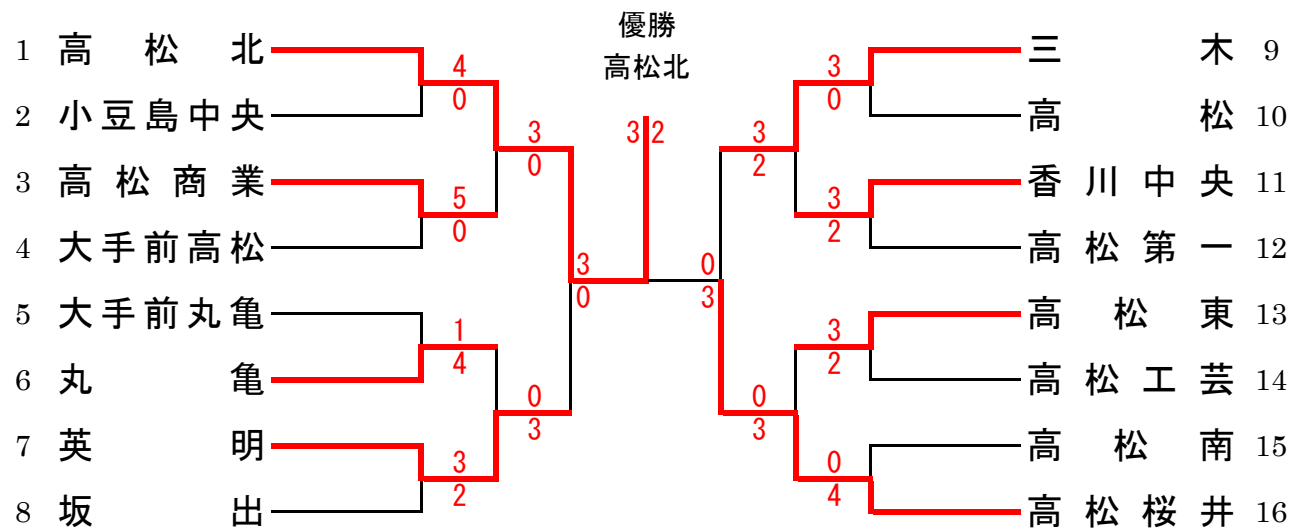

令和3年度 香川県高等学校新人大会テニス競技

令和3年10月23日 香川県総合運動公園

男子 団体戦

女子 団体戦